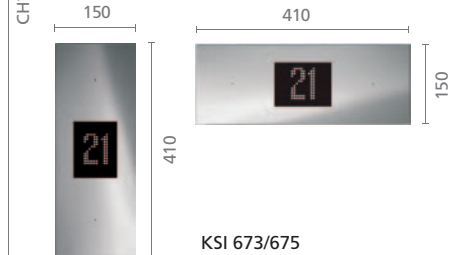

Дисплей:
KSC 673: Точечно-матричный с прокруткой
KSC 575: Черно-белый LCD

Устройства сигнализации на этажах

KSH 660

KSH 670

KSI 673/675

KSA 673

KSL 670

KSL 672