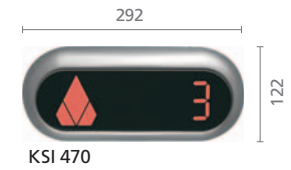

KSS 140

Монтируется вровень с поверхностью,
антивандалная

Доступна только для вертикальной конфигурации панелей
Для KONE ReFresh™ 200 доступна только в неполную высоту кабины

Панель управления кабиной (COP)

Отделка лицевой панели:
Нержавеющая сталь Scottish Quad
(K) или Нержавеющая сталь Asturias
Satin (F)

Дисплей: Точечно-матричный с
прокруткой

Устройства сигнализации на этажах

KSC 143
В неполную
высоту кабины

KSC 143
В полную высоту кабины
CH* - внутренняя высота кабины

* **Примечание:**
Точная высота панели управления зависит от
внутренней высоты кабины (CH) и выбранного потолка

KSS 305

Монтируется вровень с поверхностью

Доступна только для KONE MiniSpace™ и
KONE MonoSpace® 700

Панель управления кабиной (COP)

Отделка лицевой панели:
Нержавеющая сталь Asturias
Satin (F)

Дисплей:
KSC 305: 7-сегментный
KSC 306: Точечно-матричный

Устройства сигнализации на этажах

KSI 371

KSC 305
В полную высоту
кабины