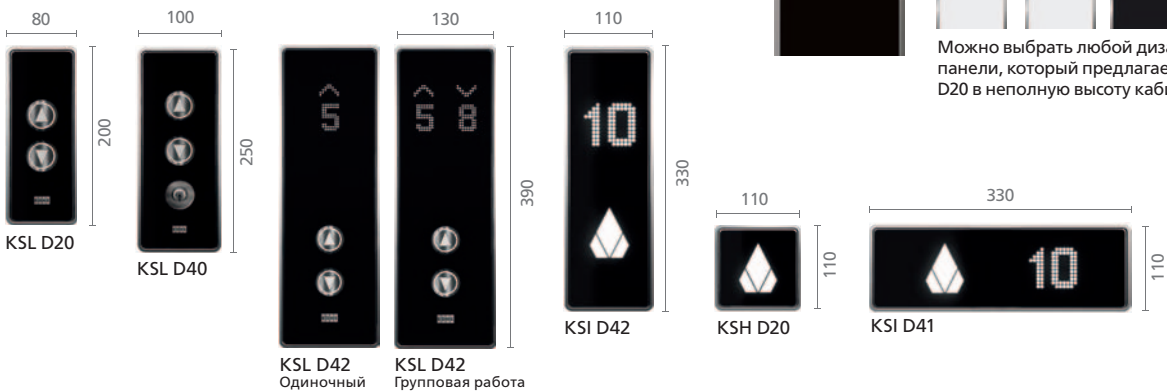

Сигнализационные устройства на этажах (KSC D20, KSC D40, Необычный дизайн (Блоки и Номера))