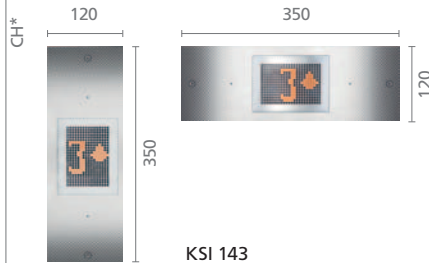

Устройства сигнализации на этажах

KSI 143