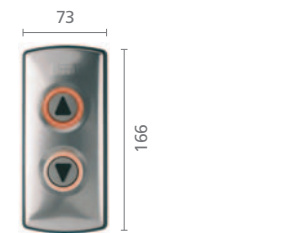

KSI 471

KSL 470

KSC 305
В полную высоту
кабины