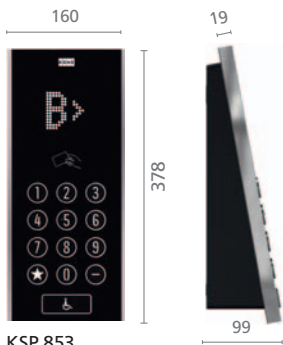

KSS 800

Монтируется на поверхности

Доступна только для системы управления по этажу назначения (DCS) KONE Polaris™
Не доступна для KONE ReFresh™ 200

233

Панель управления кабиной (COP)

Отделка лицевой панели:
Черный поликарбонат

Дисплей:
KSC 863: Точечно-матричный с прокруткой

Также доступна KSC 853 в неполную высоту кабины; ширина 200 мм, высота 1300 мм

Пульт управления маршрутом (DOP)

KSP 853

Идентификатор лифта (EID)

KST 850
Без индикации