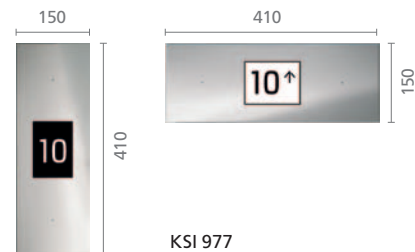

Устройства сигнализации на этажах