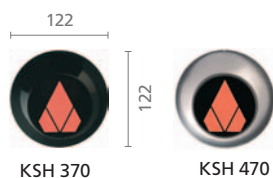

Отделка лицевой панели:
Нержавеющая сталь Asturias
Satin (F)

Дисплей:
KSC 420: 7-сегментный
KSC 421: Точечно-матричный

Устройства сигнализации на этажах

KSH 370

KSH 470

KSI 370

KSI 371

KSI 470