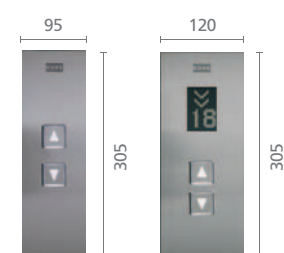

Дисплей:
KSC 673: Точечно-матричный с прокруткой
KSC 575: Черно-белый LCD

Устройства сигнализации на этажах

KSH 660

KSH 670

KSI 673/675

KSA 673

KSL 670

KSL 672