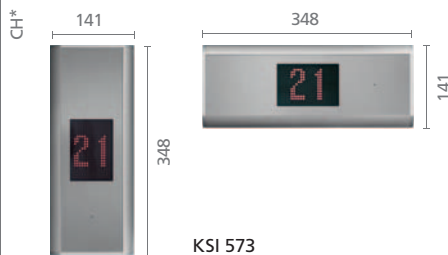

KSS 570

Монтируется на поверхности

Доступна только для вертикальной конфигурации панелей
Для KONE ReFresh™ 200 доступна только в неполную высоту кабины

Панель управления кабиной (COP)

Отделка лицевой панели:
Asturias Satin (F)
Murano Mirror (H)
Golden Mirror (HTIN) **P**

Дисплей:
KSC 573: Точечно-матричный с прокруткой
KSC 575: Черно-белый LCD

Устройства сигнализации на этажах

KSC 573/575**
В полную высоту кабины

KSS 670

Монтируется вровень с поверхностью

Для KONE ReFresh™ 200 доступна только в неполную высоту кабины

Панель управления кабиной (COP)

Отделка лицевой панели:
Asturias Satin (F)
Murano Mirror (H)
Golden Mirror (HTIN) **P**

Дисплей:
KSC 673: Точечно-матричный с прокруткой
KSC 575: Черно-белый LCD

Устройства сигнализации на этажах

KSC 673/675
В полную высоту кабины

* Примечание:

Точная высота панели управления зависит от внутренней высоты кабины (CH) и выбранного потолка

** Не доступна для KONE MonoSpace® 700, KONE MiniSpace™ и KONE ReFresh™ 800