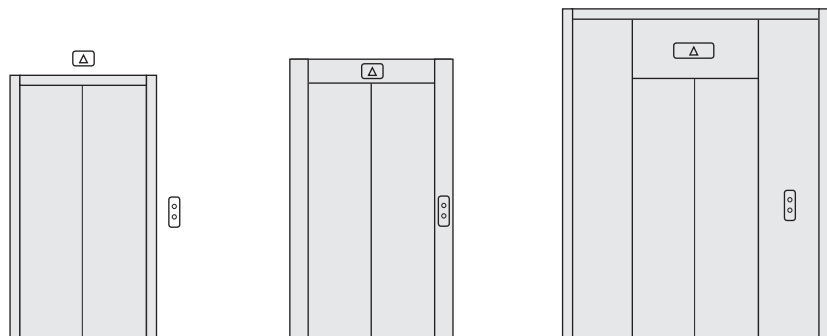

Двери с узким обрамлением портала

Двери со стандартным обрамлением портала

Двери с широким обрамлением портала

Примечание:
Доступность некоторых материалов отделки зависит от типа этажных дверей. Проконсультируйтесь с отделом продаж KONE.