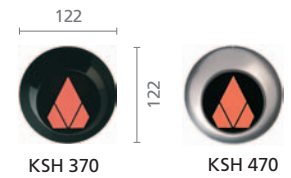

Устройства сигнализации на этажах

KSH 370