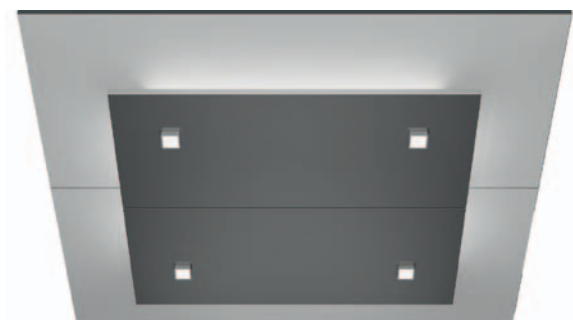

Тип: **CL162** P

Отделка: Asturias Satin (F) и Murano Mirror (H)
Освещение: люминесцентные лампы T5 и
квадратные светодиодные светильники

Варианты рисунка для графической светодиодной панели