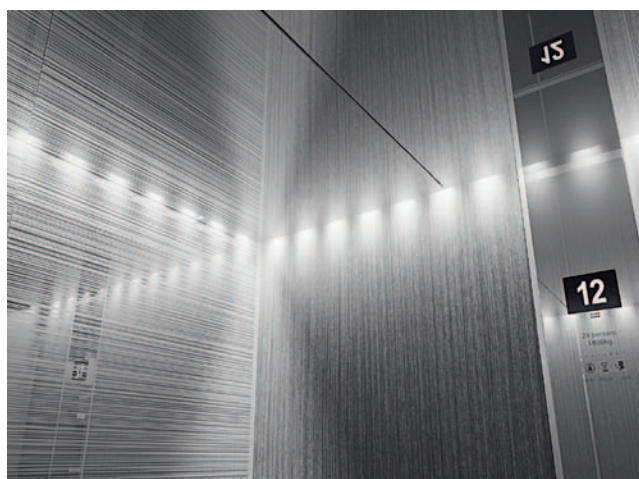

Потолок CL181, установленный в кабине

CL181

HR61*
Круглый
Отделка:
Шлифованная нержавеющая сталь (F)
Зеркальная полированная
нержавеющая сталь (H) **P**

HR62
Квадратный
Отделка:
Шлифованная нержавеющая сталь (F)
Зеркальная полированная
нержавеющая сталь (H) **P**