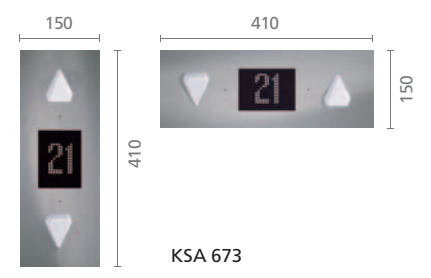

Дисплей:
KSC 673: Точечно-матричный с прокруткой
KSC 575: Черно-белый LCD

Устройства сигнализации на этажах

KSH 660

KSH 670

KSI 673/675

KSA 673

KSL 670

KSL 672