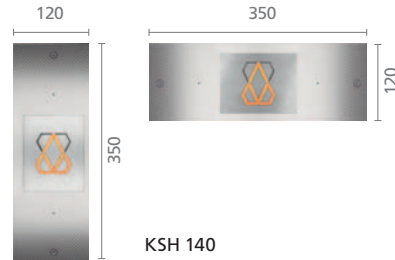

KSH 140

KSC 143
В неполную
высоту кабины

KSC 143
В полную высоту кабины
CH* - внутренняя высота кабины

* **Примечание:**
Точная высота панели управления зависит от
внутренней высоты кабины (CH) и выбранного потолка

KSS 305

Монтируется вровень с поверхностью

Доступна только для KONE MiniSpace™ и
KONE MonoSpace® 700