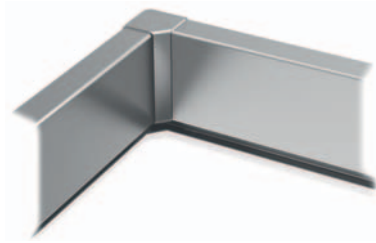

A*
Acid proof