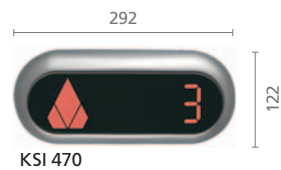

Отделка лицевой панели:
Нержавеющая сталь Asturias
Satin (F)

Дисплей:
KSC 420: 7-сегментный
KSC 421: Точечно-матричный

Устройства сигнализации на этажах

KSH 370

KSH 470

KSI 370

KSI 371

KSI 470