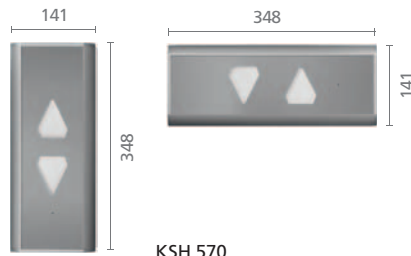

KSS 570

Монтируется на поверхности

Доступна только для вертикальной конфигурации панелей
Для KONE ReFresh™ 200 доступна только в неполную высоту кабины

Панель управления кабиной (COP)

Отделка лицевой панели:
Asturias Satin (F)
Murano Mirror (H)
Golden Mirror (HTIN) **P**

Дисплей:
KSC 573: Точечно-матричный с прокруткой
KSC 575: Черно-белый LCD

Устройства сигнализации на этажах

KSH 570

KSC 573/575**
В полную высоту кабины

KSS 670

Монтируется вровень с поверхностью

Для KONE ReFresh™ 200 доступна только в неполную высоту кабины

Панель управления кабиной (COP)

Отделка лицевой панели:
Asturias Satin (F)
Murano Mirror (H)
Golden Mirror (HTIN) **P**

Дисплей:
KSC 673: Точечно-матричный с прокруткой
KSC 575: Черно-белый LCD

Устройства сигнализации на этажах

KSC 673/675
В полную высоту кабины

* Примечание:

Точная высота панели управления зависит от внутренней высоты кабины (CH) и выбранного потолка

** Не доступна для KONE MonoSpace® 700, KONE MiniSpace™ и KONE ReFresh™ 800