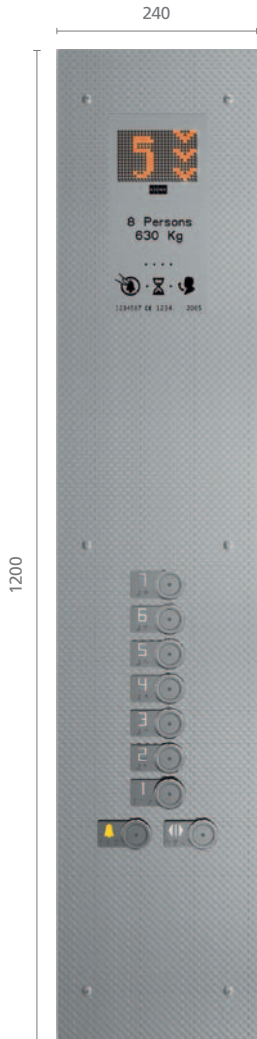

KSS 140

Монтируется вровень с поверхностью,
антивандалная

Доступна только для вертикальной конфигурации панелей
Для KONE ReFresh™ 200 доступна только в неполную высоту кабины

Панель управления кабиной (COP)

Отделка лицевой панели:
Нержавеющая сталь Scottish Quad
(K) или Нержавеющая сталь Asturias
Satin (F)

Дисплей: Точечно-матричный с
прокруткой