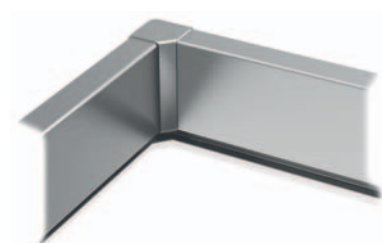

F
Asturias Satin