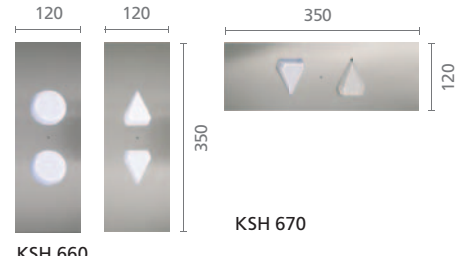

KSH 660

KSH 670