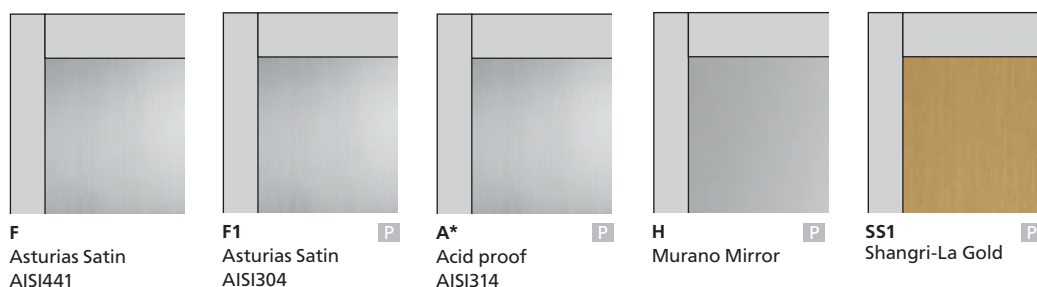

Нержавеющая сталь

F
Asturias Satin
AISI441

F1
Asturias Satin
AISI304

A*
Acid proof
AISI314

H
Murano Mirror

SS1
Shangri-La Gold

Текстурированная нержавеющая сталь