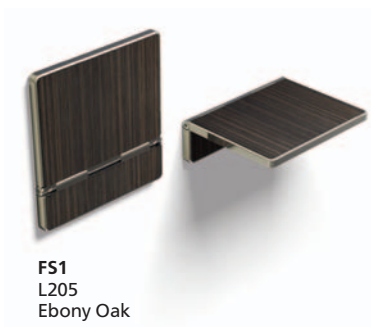

FS1
L205
Ebony Oak