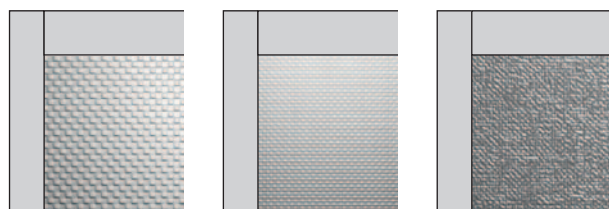

K
Scottish Quad

TS1
Flemish Linen

SS4
Aqua Weave

Сталь с покрытием