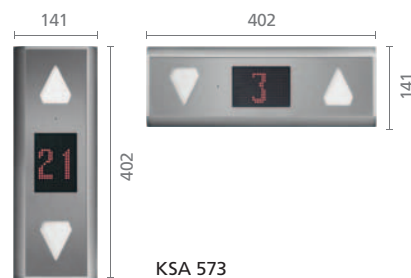

Дисплей:
KSC 573: Точечно-матричный с прокруткой
KSC 575: Черно-белый LCD

Устройства сигнализации на этажах

KSH 570

KSI 573

KSA 573

KSL 570

KSC 573/575**
В полную высоту кабины

KSS 670